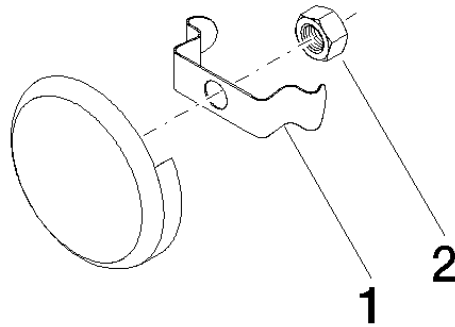

Rohrunterbrecher - Champagne (22kt Gold)

36 150 970

Ersatzteilstückliste

Nr.	Artikelnummer	Benennung	Verbaumenge	Lieferzeit
1	08 16 02 500 90	Feder	1	2
2	09 23 10 026 90	Mutter	1	2